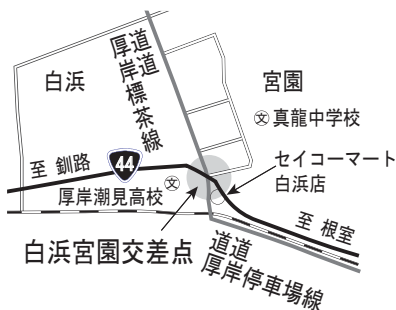

役場以外からの お知らせ

information

相談

法務局なんでも 相談所を開設します

釧路地方法務局では『法務局なんでも相談所』を開設します。
登記・供託・戸籍・人権擁護など、法務局の業務に関する疑問のほか、いじめや児童虐待、高齢者に対する介護

白浜宮園交差点の 通行方法が変わります

北海道開発局では、白浜宮園交差点の改良工事を実施します。

改良後は、国道に右折車線が設置され、さらに国道44号線(根室側)から道道厚岸停車場線に左折専用導流路が設置されます。

工事期間中は、大変ご迷惑をお掛けしますが、皆さまのご理解とご協力をお願いいたします。

●工事期間(予定)／8月中旬から12月下旬

【白浜宮園交差点位置図】

【改良後の形状】

●問い合わせ／北海道開発局釧路道路事務所維持課 ☎0154-41-7813

者の虐待、女性に対する暴力といった人権侵害に関する困りごとや心配ごとなどをお聴きし、その解決のためのアドバイスを行います。

相談は無料で秘密は守られますので、お気軽にご利用ください。