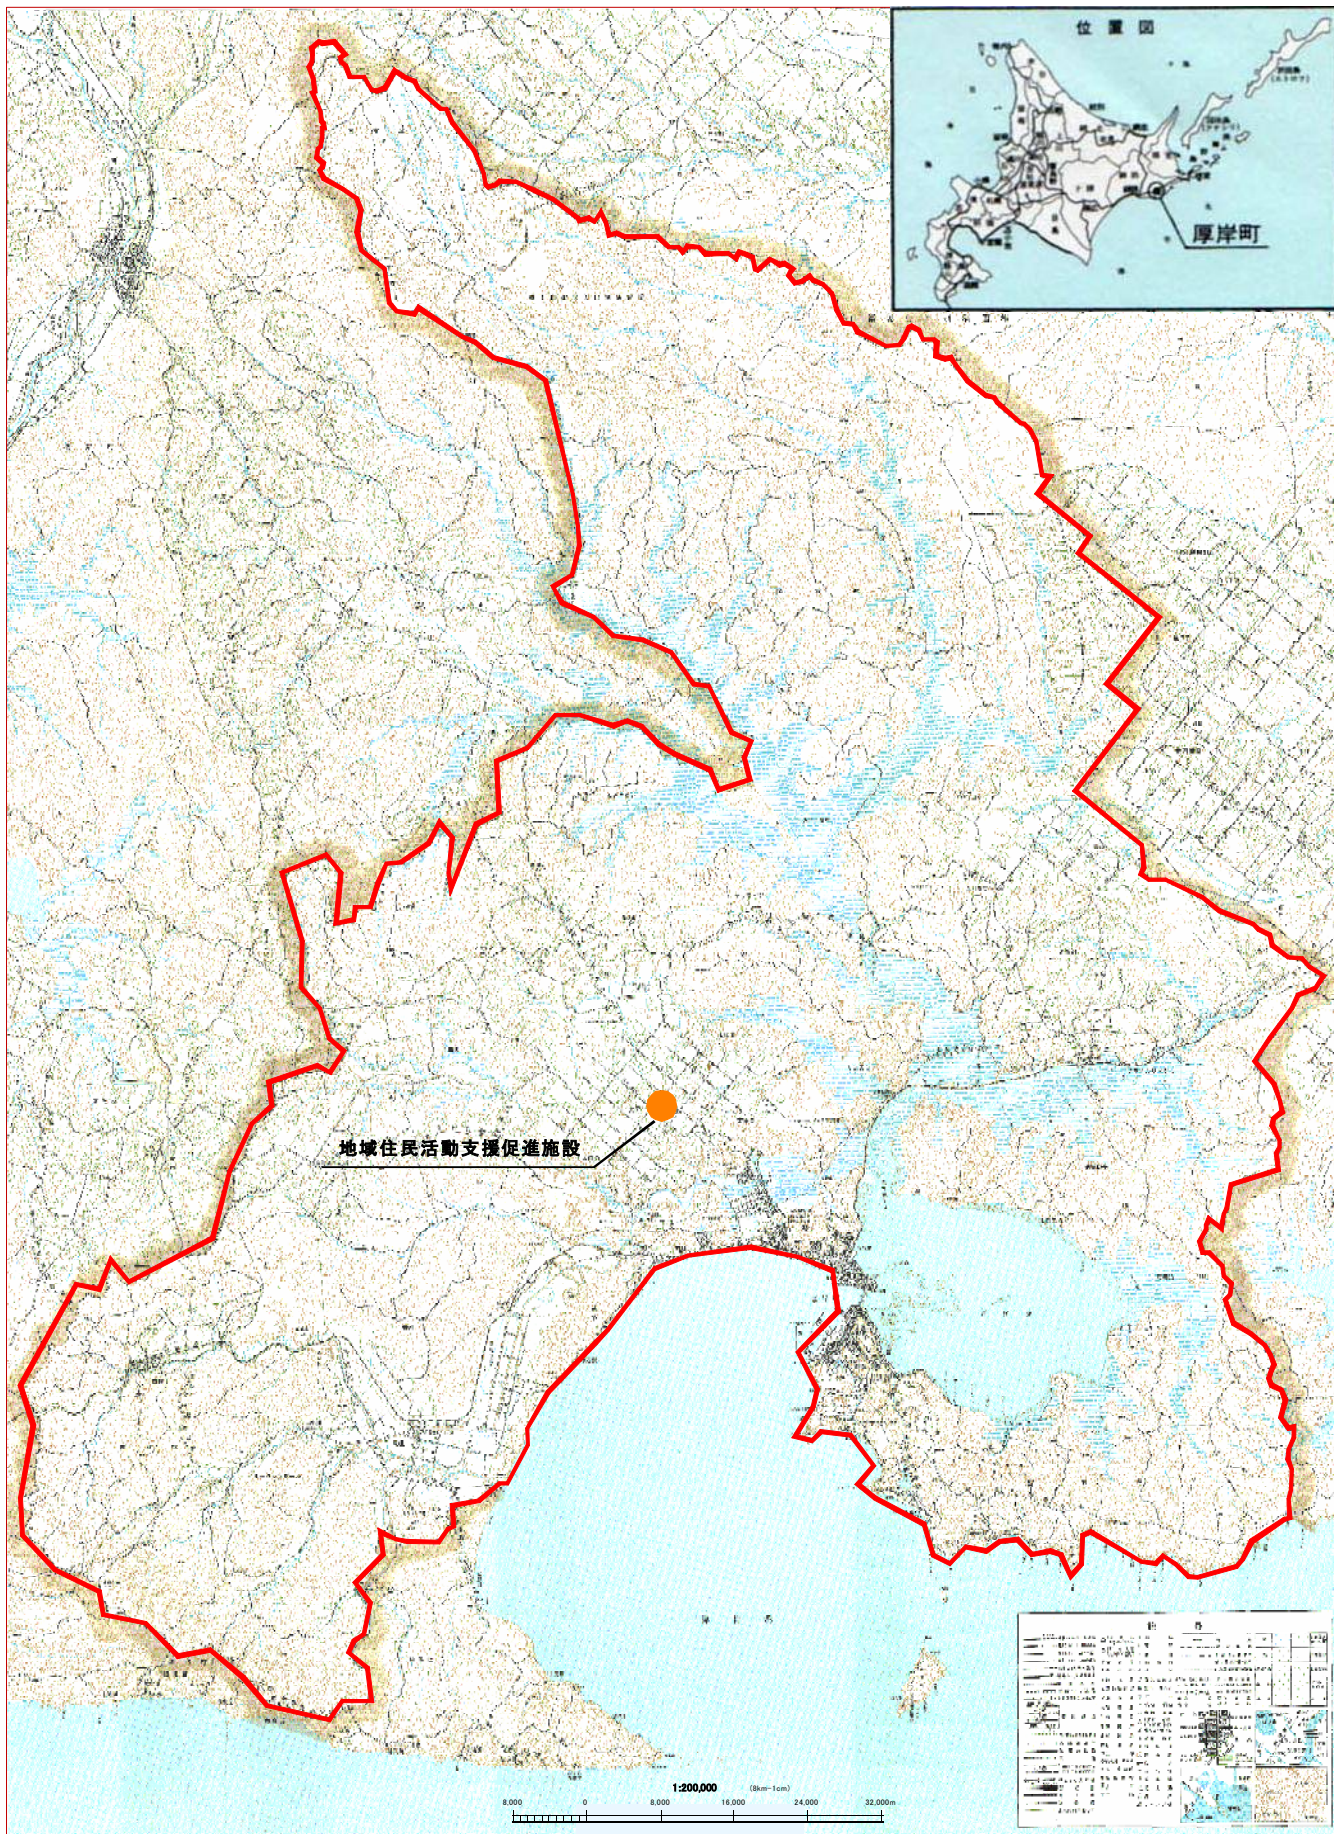

厚岸地区活性化計画区域図

北海道厚岸郡厚岸町

凡例

— 活性化計画区域

地域住民活動支援促進施設