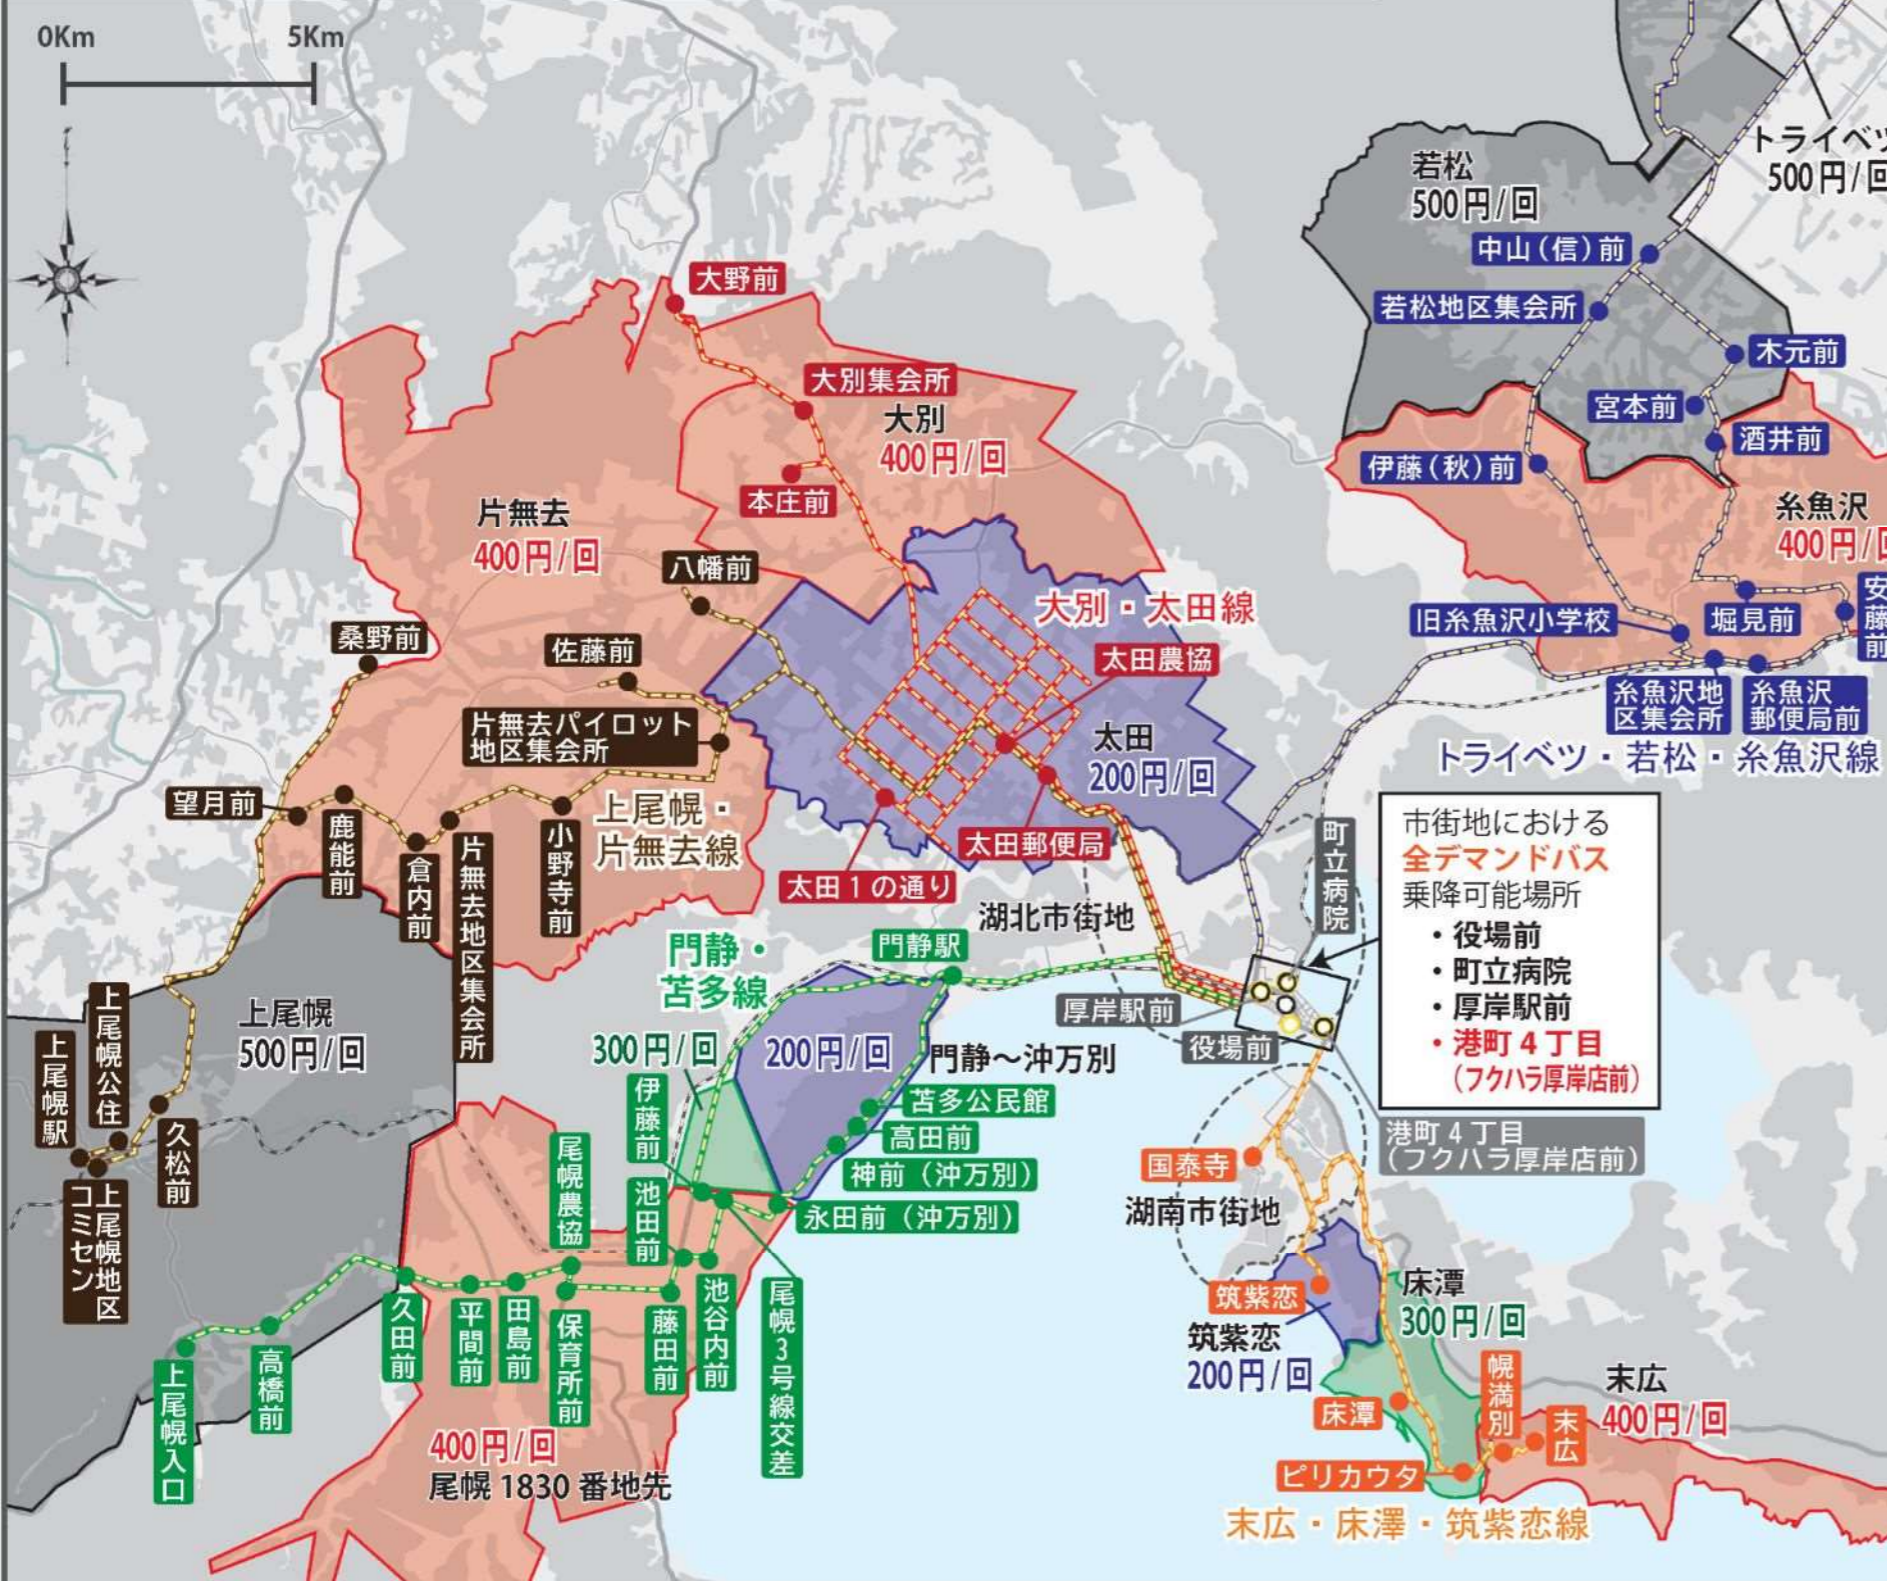

# 厚岸町デマンドバス運行路線図

※令和8年4月1日現在

市街地における  
全デマンドバス  
乗降可能場所

- ・役場前
- ・町立病院
- ・厚岸駅前
- ・港町4丁目  
(フクラ厚岸店前)

- ### 凡例
- 門静・苫多線
  - 大別・太田線
  - 上尾幌・片無去線
  - トライベツ・若松・糸魚沢線
  - 末広・床潭・筑紫恋線

■デマンドバス運賃（中学生以上）※小学生は半額、小学生未満は無料  
【片道（市街地まで（から）の区間）】

<b>200円/回</b> ・筑紫恋地区 ・太田地区 ・門静～沖万別	<b>300円/回</b> ・床潭地区 ・尾幌 1458 番地先	<b>400円/回</b> ・末広地区 ・糸魚沢地区 ・尾幌 1830 番地先	<b>500円/回</b> ・若松地区 ・トライベツ地区 ・上尾幌地区
---	--	--	--

デマンドバス時刻表 ★印は JR 花咲線と乗換え可能 ☆印は厚岸線と乗換え可能  
●印は路線バス買物循環線と乗換え可能 ※バス時刻は一部のみ掲載

## 【末広・床潭・筑紫恋線（月～金曜） くしろバス】

（上り）末広 ⇒ 港町4丁目（フクラ厚岸店前）

	末広	床潭	筑紫恋	国泰寺	役場前	町立病院	厚岸駅前	港町4丁目 (フクラ厚岸店前)
1便	7:23	7:33	7:41	7:47	7:55	7:57	★8:00	8:05
2便	9:18	9:28	9:36	9:42	9:50	9:52	★9:55	10:00

接続 ★厚岸線【釧路方面 8:15 発→釧路駅前 9:29 着】  
★JR 花咲線【釧路方面 10:04 発→10:58 着】