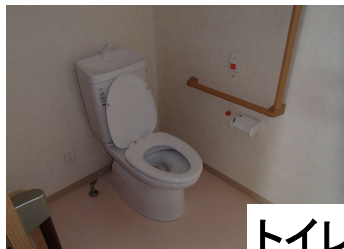

# 松葉まちなか団地MA-2号-3

居間

洋室1

洋室2

洗面所

台所

浴室

トイレ